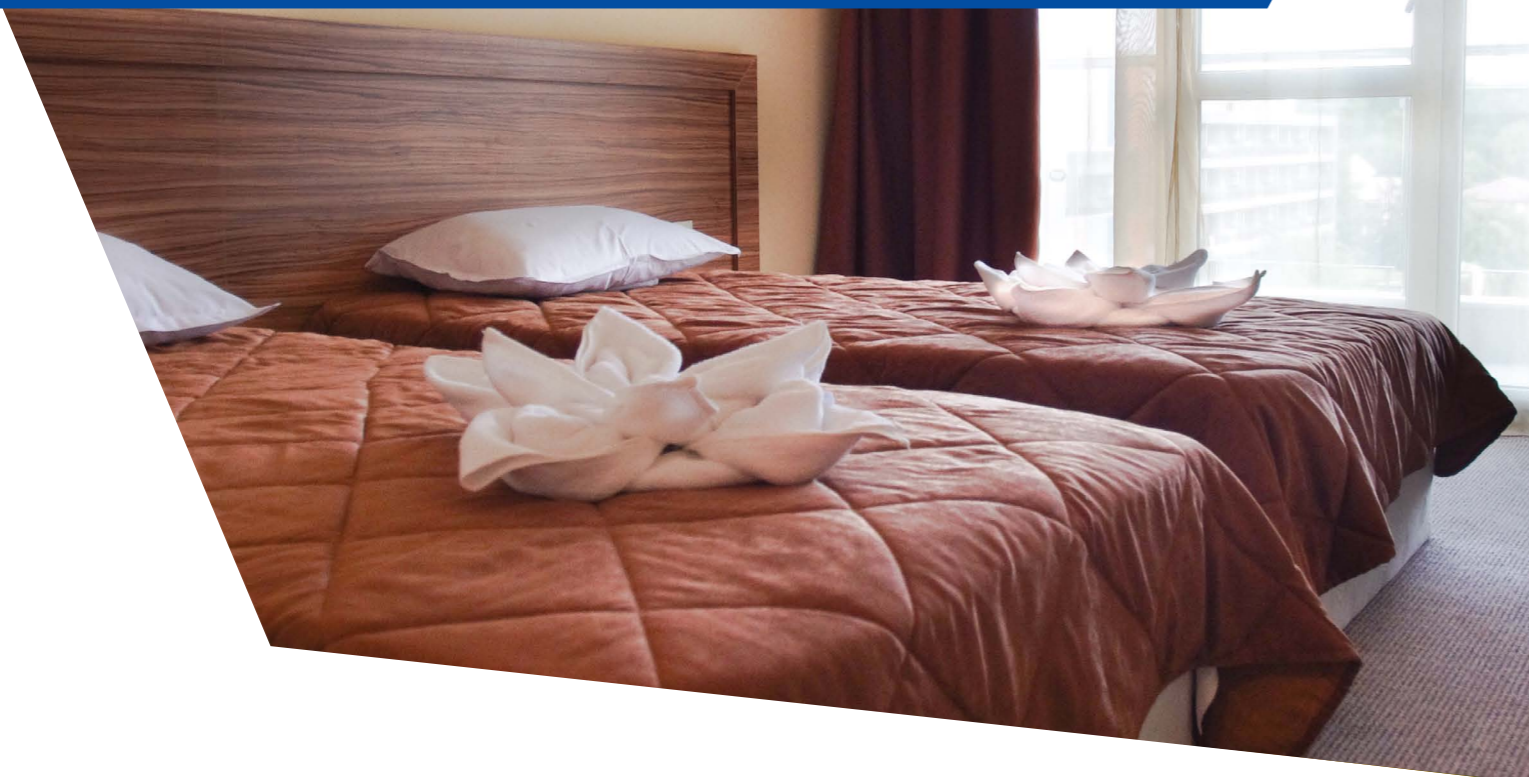

ПРОЖИВАНИЕ И РЕСТОРАНЫ

Aqualife предлагает проживание в четырех комфортабельных корпусах, которые предназначены для спортсменов, спортсменов с ограниченными возможностями и индивидуальных туристов.

КОРПУС AQUALIFE 2*

Номерной фонд: 111 номеров
Два стационарных телефона для международных звонков
и сейфовые ячейки на ресепшен, платный Wi-Fi

АПАРТАМЕНТЫ-СТАНДАРТНЫЕ - 11 шт.

Две отдельные комнаты (в каждой комнате по две 1,5 спальные кровати), кухня (холодильник, посуда), ТВ, кондиционер, балкон, 1 общий санузел (душ)

СТАНДАРТНЫЙ НОМЕР ДВУХМЕСТНЫЙ (DBL) - 2 шт.

Две 1,5 спальные кровати, стол, зеркало, шкаф, тумбочки, ТВ, кондиционер, балкон, санузел (душ)

СТАНДАРТНЫЙ НОМЕР ТРЕХМЕСТНЫЙ (TRPL) - 98 шт.

Три 1,5 спальные кровати, стол, зеркало, шкаф, ТВ, тумбочки, кондиционер, балкон, санузел (душ)

КОРПУС AQUALIFE SPORT 3*

Номерной фонд: 147 номеров
Сейфовые ячейки и пункт обмена валют на ресепшен, платный Wi-Fi

АПАРТАМЕНТЫ - СТУДИЯ - 17 шт.

10 номеров с видом на море, 7 номеров с видом на бассейн. Возможно объединить номера между собой, для размещения семей (4 номера).

Одна комната с отдельной зоной для кухни (микр. печь, чайник, холодильник, посуда), 1 двухместная кровать, возможность 1 доп. места, ТВ, кондиционер, санузел (душ), балкон

СТАНДАРТНЫЙ НОМЕР ДВУХМЕСТНЫЙ (DBL) - 2 шт.

Две 1,5 спальные кровати, стол, зеркало, шкаф; ТВ, кондиционер, санузел (душ), балкон

СТАНДАРТНЫЙ НОМЕР ТРЕХМЕСТНЫЙ (TRPL) - 128 шт.

Три 1,5 спальные кровати, стол, зеркало, шкаф, тумбочки, ТВ, кондиционер, санузел (душ), балкон