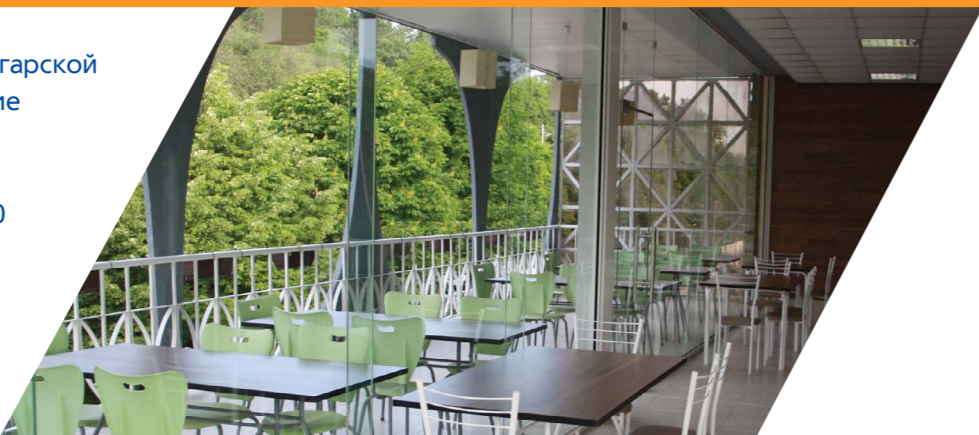

СТОЛОВАЯ SPORT

Столовая европейской и болгарской кухни, работающая по системе «шведский стол». Просторный зал с мягкой мебелью, из панорамных окон открывается изумительный вид на окрестности. Интерьер оформлен в ярких цветах, атмосфера непринужденная и уютная. Вместимость столовой до 100 посадочных мест. Также столовая имеет террасу на 80 посадочных мест.

СТОЛОВАЯ AQUALIFE

Столовая европейской и болгарской кухни, работающая по системе «шведский стол». Выполнена в спокойных бежевых тонах. Вместимость столовой до 250 посадочных мест. Также столовая имеет террасу на 100 посадочных мест.

РЕСТОРАН FIRST LINE

Средиземноморский ресторан, работающий по системе «а-ля-карт». Вместимость ресторана, включая беседки на пляже, до 250 человек. Здесь гостям предлагают блюда средиземноморской, французской и итальянской кухни. Интерьер ресторана выдержан в белой гамме, что придает ему воздушность и торжественность. Кованые беседки на пляже создают особую атмосферу уединения. В ресторане регулярно проходят развлекательные мероприятия. Есть диджейское оборудование и танцпол. Ресторан First Line работает только в летнее время.

РЕСТОРАН TOWER