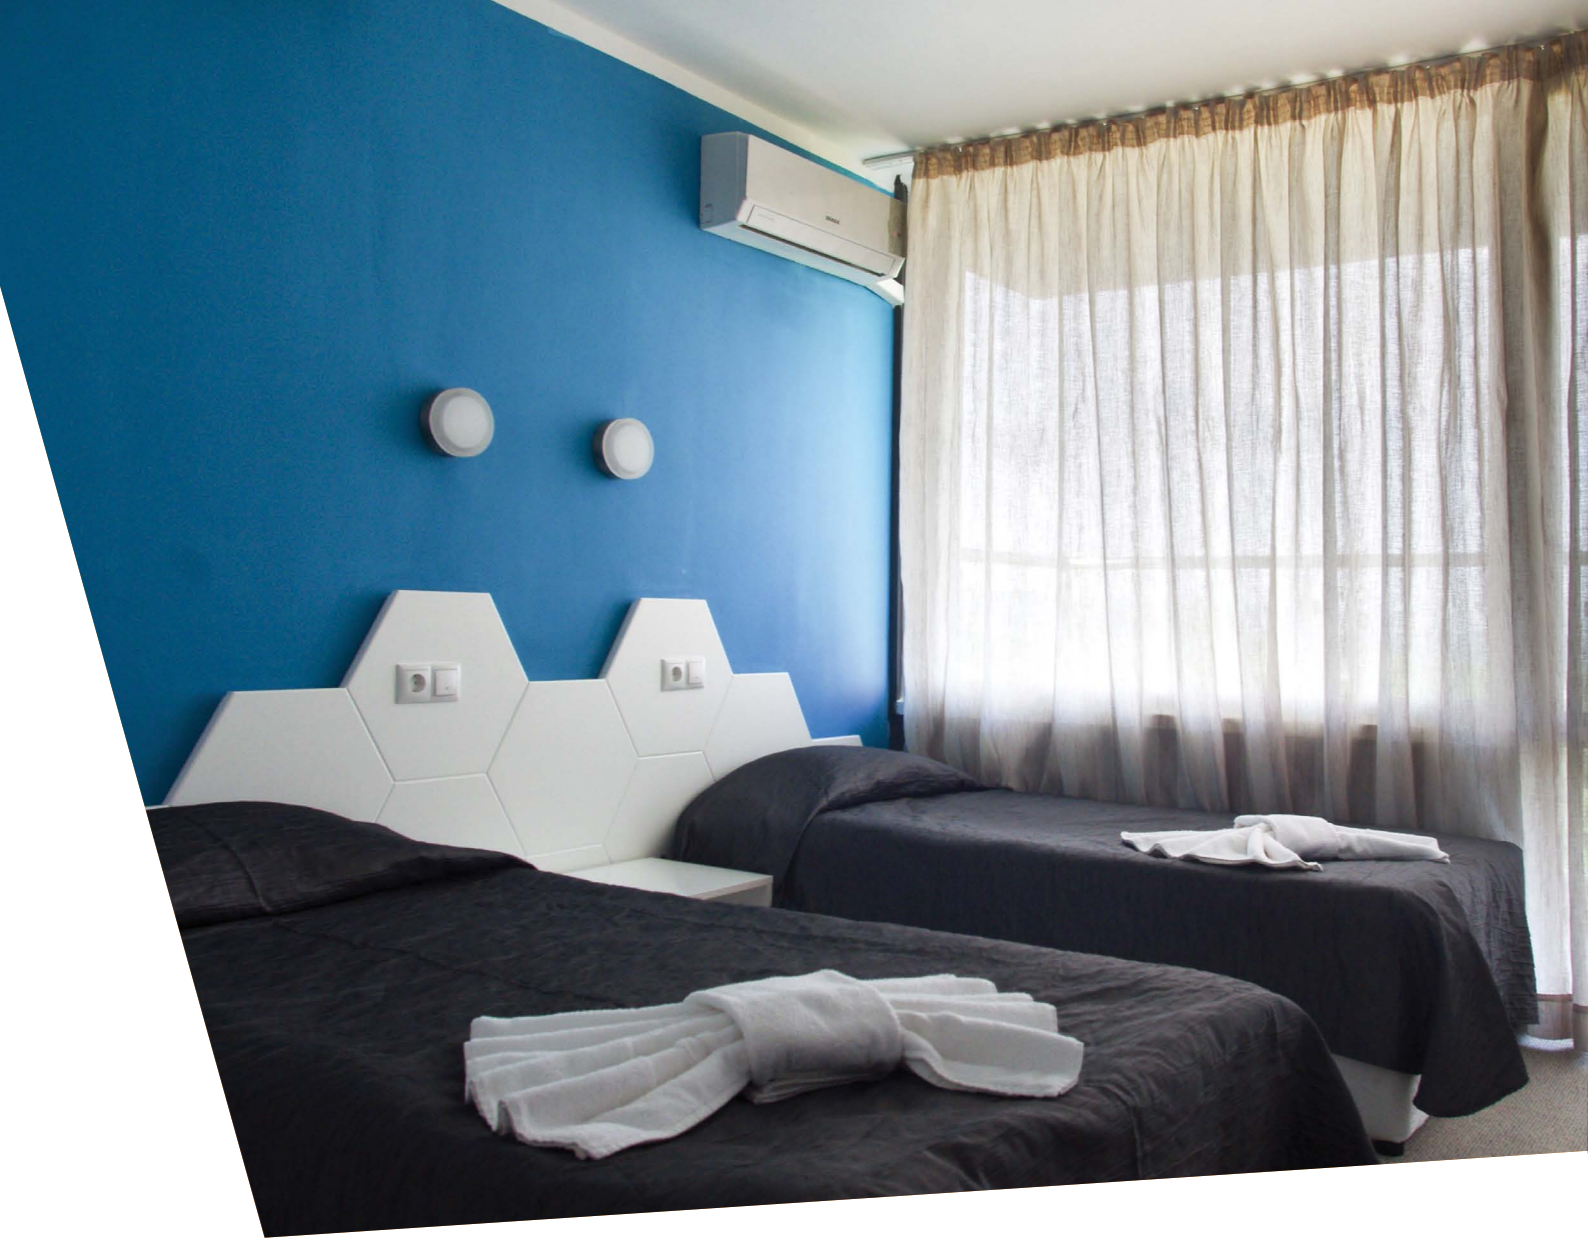

□ КОРПУС AQUALIFE ACTIVE 3*

Номерной фонд: 237 номеров

Лифт для гостей с ограниченными возможностями, специальные пандусы и подъезды к отелю.

Сейфовые ячейки и пункт обмена валют на ресепшен, платный Wi-Fi

НОМЕРА ДЛЯ ГОСТЕЙ С ОГРАНИЧЕННЫМИ ВОЗМОЖНОСТЯМИ ДВУХМЕСТНЫЙ (DBL) - 20 шт.

Номера расположены на 1-ом этаже с выходом на улицу, увеличенные дверные проемы, большие просторные номера (1,5 м. у кроватей), 1 увеличенный санузел (душ); 2 кровати, шкаф, тумбочки, ТВ, кондиционер

СТАНДАРТНЫЕ НОМЕРА ДВУХМЕСТНЫЕ (DBL) - 215 шт.

Две 1, 5 спальных кровати, стол, зеркало, шкаф, тумбочки, ТВ, кондиционер, санузел (душ), балкон

□ КОРПУС AQUALIFE TOWER 3*

Корпус предназначен для индивидуальных туристов.

Номерной фонд: 75 номеров

Телефон в номере для связи с ресепшен, сейф в номерах, платный Wi-fi

АПАРТАМЕНТЫ (LUX): 65 м2 (8 этаж) - 2 шт.

Три комнаты (1 спальня с двуспальной кроватью и 1 спальня с 2-мя 1, 5 спальными кроватями, гостиная - диван), ТВ (3 шт.), телефон, сейф, кондиционер, 1 санузел (ванная), фен, 1 санузел (душ), кухня (микр. печь, чайник, холодильник, посуда), балкон

АПАРТАМЕНТЫ (СТУДИЯ): 43 м2 (7 этаж) - 3 шт.

Две комнаты (1 спальня с двухместной кроватью, гостиная с диваном), кухня (микр. печь, чайник, холодильник, посуда), 1 санузел (душ), фен, ТВ (2 шт.), телефон, сейф, кондиционер, балкон

СТАНДАРТНЫЕ НОМЕРА (DBL) - 70 шт.

56 номеров с видом на море, 14 номеров с видом на парк

Одна спальня с двухместной кроватью, доп. место – кресло, ТВ, сейф, кондиционер, 1 санузел (душ); холодильник (доп. оплата), балкон